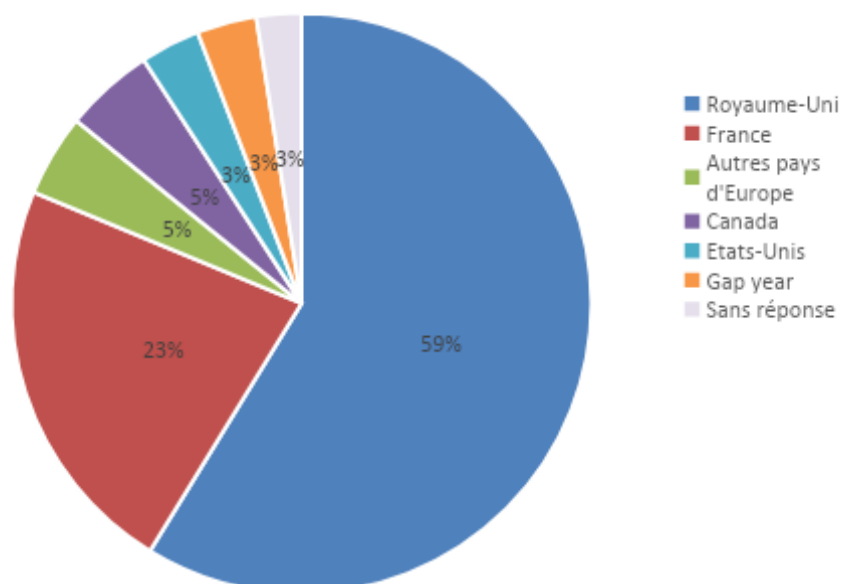

DESTINATIONS DES BACHELIERS 2019 - 2020

Destination des bacheliers 2020

Royaume-Uni	141
France	54
Autres pays d'Europe	11
Canada	12
Etats-Unis	8
Gap year	8
Sans réponse	6
TOTAL	240